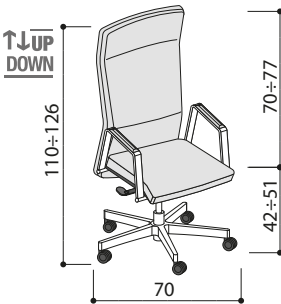

BASE ALLUMINIO
ALUMINIUM BASE
BASE ALUMINIUM
"ALC7"

125 860 (*) GY	€	482,00	509,00	518,00	529,00	666,00

- BRACCIOLI NERI "BHL"
- SCHIENALE REGOLABILE IN ALTEZZA SISTEMA UP-DOWN
- ART.860 CONFORME AD UNI EN 1335:1-2-3 TIPO B

- BLACK ARMRESTS "BHL"
- ADJUSTABLE HEIGHT BACKREST UP-DOWN SYSTEM
- ART.860 IN CONFORMITY TO UNI EN 1335:1-2-3 TYPE B

- ACCOUDOIRS NOIRS "BHL"
- DOSSIER REGLABLE EN HAUTEUR SYSTEME UP-DOWN
- ART.860 CONFORME A UNI EN 1335:1-2-3 TIPO B

KG 24	M³ 0,547	COLLI / pkg 1
-----------------	--------------------	-------------------------

BASE ALLUMINIO
ALUMINIUM BASE
BASE ALUMINIUM
"ALC7"

125 861 (*) GY	€	525,00	550,00	559,00	568,00	700,00

- BRACCIOLI CROMATI "BFC2" CON PAD TAPPEZZATO
- SCHIENALE REGOLABILE IN ALTEZZA SISTEMA UP-DOWN