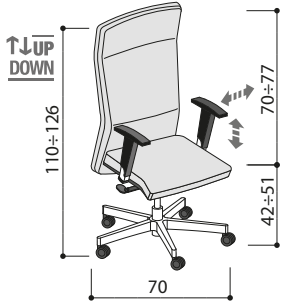

DIREZIONALE SCHIENALE ALTO
EXECUTIVE CHAIR WITH HIGH BACKREST
FAUTEUIL DE DIRECTION AVEC DOSSIER HAUT

CODE	Cat. RIVESTIMENTO SEDILE E SCHIENALE COVERING SEAT AND BACKREST REVETEMENT ASSISE ET DOSSIER				
	B	D	E	F	H
	ECO-PELLE	MELANGE	CRAZY by Flukso	TAYLOR F.R. by Flukso	PELLE
CREPE	TREVI				

BASE ALLUMINIO
ALUMINIUM BASE
BASE ALUMINIUM
"ALC7"

125 860 (*) GY	€	482,00	509,00	518,00	529,00	666,00

- BRACCIOLI NERI "BHL"
- SCHIENALE REGOLABILE IN ALTEZZA SISTEMA UP-DOWN
- ART.860 CONFORME AD UNI EN 1335:1-2-3 TIPO B