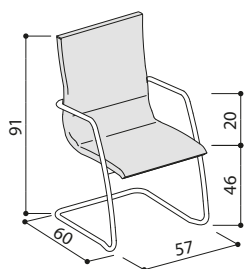

TELAIO CROMATO
CHROMED FRAME
CADRE CHROME

125 880 (*) SLF	€	350,00	371,00	379,00	386,00	491,00

- SLITTA IN TUBOLARE

- TUBULAR SLED FRAME

- PIED LUGE EN TUBULAIRE

KG 14	M³ 0,400	COLLI / pkg 1

Omega Ekspres SIA
LV40003402577

Biroja adrese: Lāčplēša 125, LV-1003, Rīga

www.city-office.lv

info@city-office.lv

SLF= Slitta Lama Fissa
Sled frame-Fixed blade
Pied Luge Lame Fixe