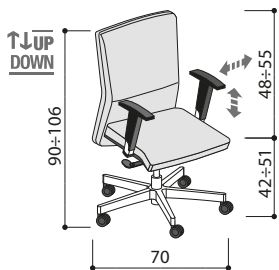

ATHENA

DIREZIONALE SCHIENALE MEDIO
EXECUTIVE CHAIR WITH MEDIUM BACKREST
FAUTEUIL DE DIRECTION AVEC DOSSIER MOYEN

CODE	Cat. RIVESTIMENTO SEDILE E SCHIENALE | COVERING SEAT AND BACKREST | REVETEMENT ASSISE ET DOSSIER				
	B	D	E	F	H
	ECO-PELLE	MELANGE	CRAZY by Flukso	TAYLOR F.R. by Flukso	PELLE
CREPE	TREVI				

BASE ALLUMINIO
ALUMINIUM BASE
BASE ALUMINIUM
"ALC7"

125 862 (*) GY	€	464,00	487,00	496,00	504,00	614,00

- BRACCIOLI NERI "BHL"
- SCHIENALE REGOLABILE IN ALTEZZA SISTEMA UP-DOWN

- BLACK ARMRESTS "BHL"
- ADJUSTABLE HEIGHT BACKREST UP-DOWN SYSTEM

- ACCOUDOIRS NOIRS "BHL"
- DOSSIER REGLABLE EN HAUTEUR SYSTEME UP-DOWN

KG 21	M³ 0,325	COLLI / pkg 1