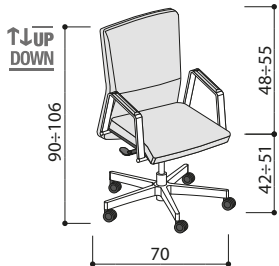

- ACCOUDOIRS NOIRS "BHL"
- DOSSIER REGLABLE EN HAUTEUR SYSTEME UP-DOWN

KG 21	M ³ 0,325	COLLI / pkg 1
----------	-------------------------	------------------

BASE ALLUMINIO
ALUMINIUM BASE
BASE ALUMINIUM
"ALC7"